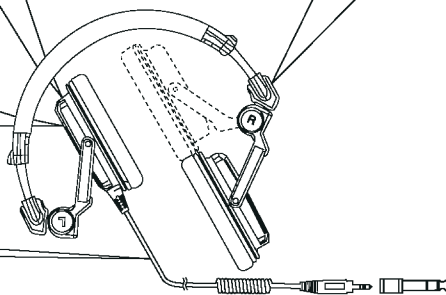

AVISO

- A LYCO invalidará a garantia do equipamento que tenha sofrido qualquer tipo de manutenção ou alteração pelo usuário.

ALTO-FALANTE PROFISSIONAL DE DIÂMETRO GRANDE (Ø57 mm)
- Alta potência de entrada (3.500 mW) para monitoração a altos níveis sonoros.
- Corpo hermeticamente selado e alta isolamento do som.

DESIGN DOBRÁVEL COM JUNTA UNIVERSAL
- A junta universal permite que os fones de ouvido sejam dobrados e facilmente guardados, além de permitir que o DJ gire os fones em qualquer direção, com total liberdade para monitoração.

GABINETE CONSTRUÍDO EM MATERIAL MACIO
- Projetado para máximo conforto mesmo quando os fones de ouvido são usados virados contra a cabeça.

CABO ESPIRALADO
- Disponível como componente sobressalente.

Ao utilizar o adaptador Ø 6,3 mm (P-10) conectado ao plugue Ø 3,5 mm (P-2), certifique-se de que o adaptador esteja completamente inserido para evitar a perda de contato. A perda de contato provoca falhas no som.

Especificações:

Alto-falante: tipo domo, Ø 57 mm
Impedância: 64 ohms
Sensibilidade: 107 dB SPL ± 3 dB (a 1 kHz)
Resposta em frequência: 5 Hz a 30 kHz
Potência máxima: 3.500 mW
Magneto: NdFeB
Comprimento do cabo: 4 m ±50 mm
Plugue: Ø 3,5 mm estéreo (P-2) com adaptador
Ø 6,3 mm (P-10) banhado a ouro